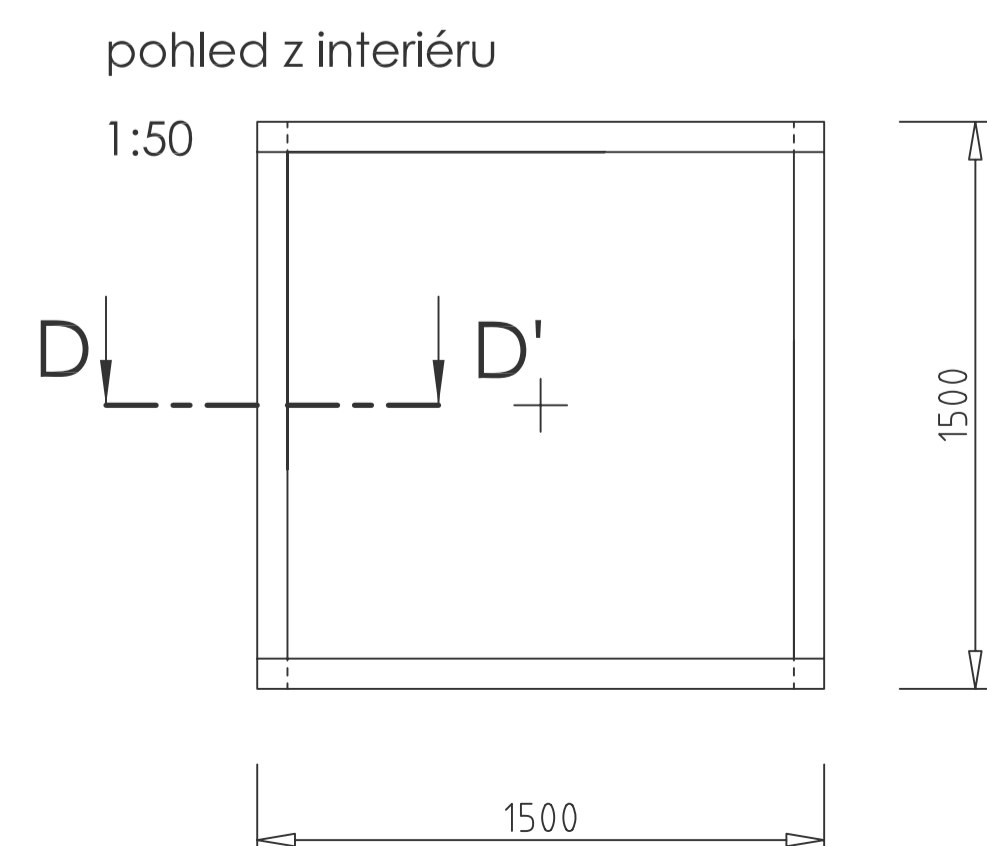

ALBO TREND IV78
SVISLÝ ŘEZ A - A'

ALBO TREND IV78 - ŠTULPOVÝ SRAZ
VODOROVNÝ ŘEZ B - B'

ALBO TREND IV78 SLOUPEK
VODOROVNÝ ŘEZ C - C'

pohled z interiéru

pohled z interiéru

ALBO TREND IV78 FIX
VODOROVNÝ ŘEZ D - D'

ALBO TREND IV78 PŘÍČKA 65 mm
SVISLÝ ŘEZ E - E'

ALBO TREND IV78 PŘÍČKA 80 mm
SVISLÝ ŘEZ E - E'

NÁZEV PROFILACE
ALBO TREND IV78

NÁZEV VÝKRESU
SVISLÝ ŘEZ OKNEM
VODOROVNÝ ŘEZ - ŠTULP
VODOROVNÝ ŘEZ - SLOUPEK
VODOROVNÝ ŘEZ - FIX
VODOROVNÝ ŘEZ - PŘÍČKA 65, 80 mm