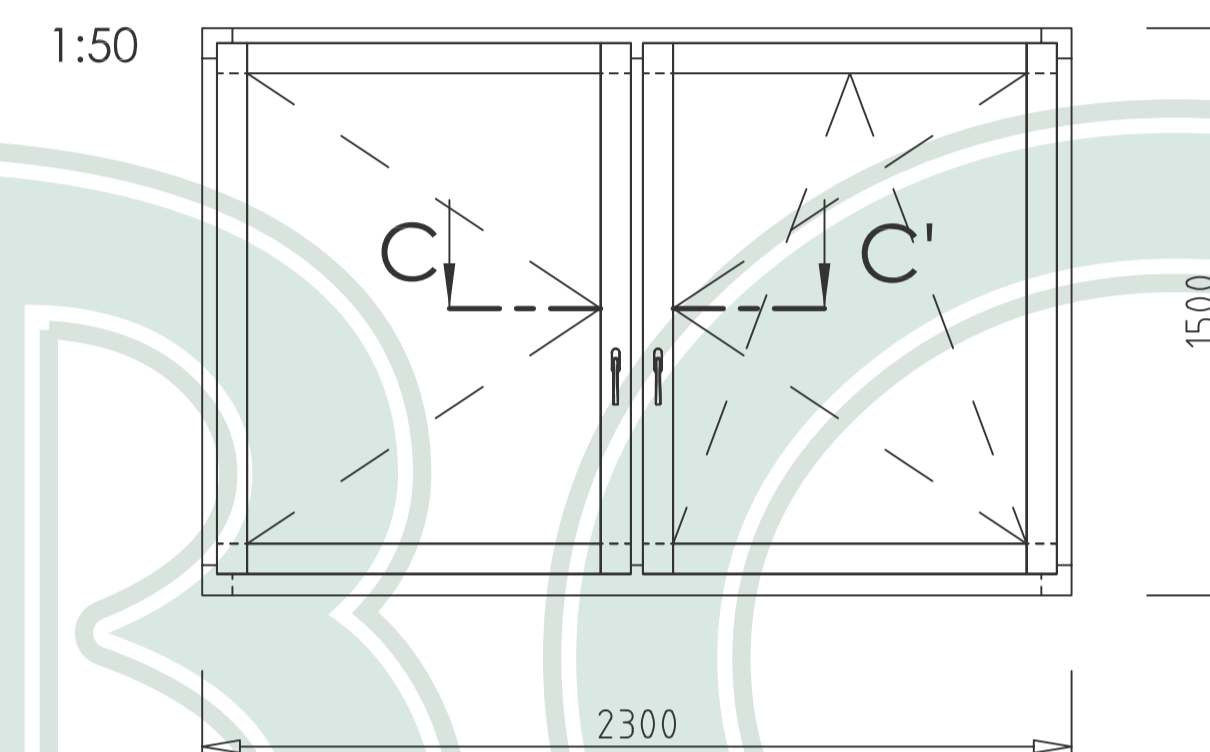

ALBO TREND IV78
SVISLÝ ŘEZ A - A'

ALBO TREND IV78 - ŠTULPOVÝ SRAZ
VODOROVNÝ ŘEZ B - B'

ALBO TREND IV78 SLOUPEK
VODOROVNÝ ŘEZ C - C'

pohled z interiéru

pohled z interiéru

ALBO TREND IV78 FIX
VODOROVNÝ ŘEZ D - D'

ALBO TREND IV78 PŘÍČKA 65 mm
SVISLÝ ŘEZ E - E'

ALBO TREND IV78 PŘÍČKA 80 mm
SVISLÝ ŘEZ E - E'

NÁZEV PROFILACE
ALBO TREND IV78

NÁZEV VÝKRESU
SVISLÝ ŘEZ OKNEM
VODOROVNÝ ŘEZ - ŠTULP
VODOROVNÝ ŘEZ - SLOUPEK
VODOROVNÝ ŘEZ - FIX
VODOROVNÝ ŘEZ - PŘÍČKA 65, 80 mm