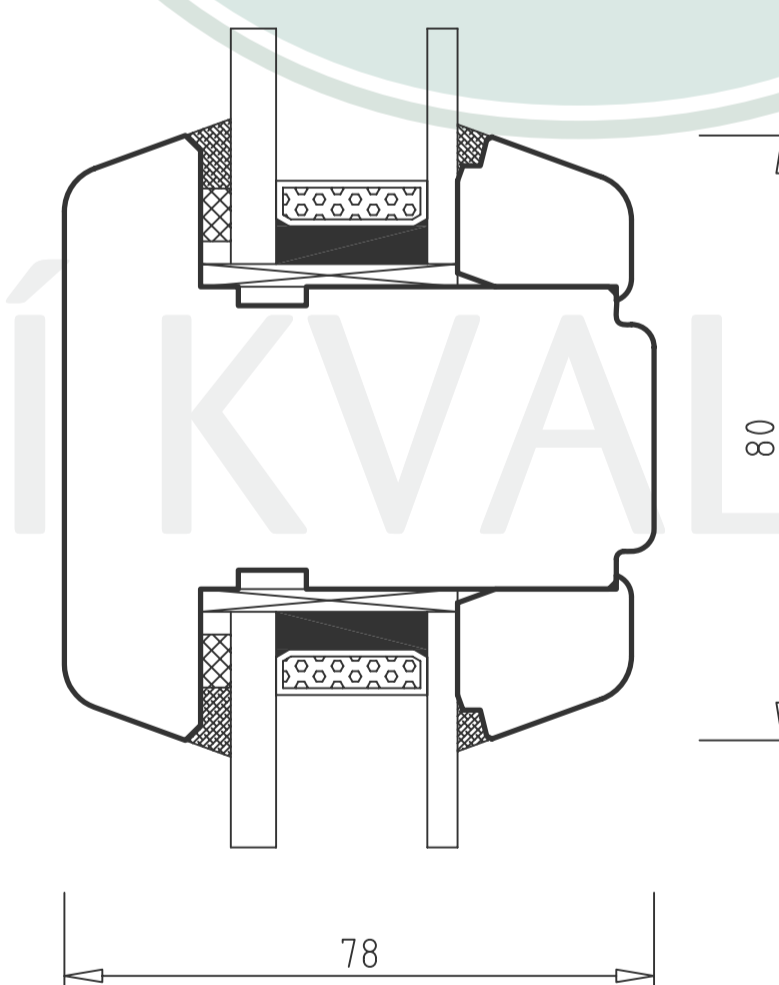

ALBO TREND IV78
SVISLÝ ŘEZ A - A'

ALBO TREND IV78 - ŠTULPOVÝ SRAZ
VODOROVNÝ ŘEZ B - B'

ALBO TREND IV78 SLOUPEK
VODOROVNÝ ŘEZ C - C'

pohled z interiéru

pohled z interiéru

ALBO TREND IV78 FIX
VODOROVNÝ ŘEZ D - D'

ALBO TREND IV78 PŘÍČKA 65 mm
SVISLÝ ŘEZ E - E'

ALBO TREND IV78 PŘÍČKA 80 mm
SVISLÝ ŘEZ E - E'

NÁZEV PROFILACE
ALBO TREND IV78

NÁZEV VÝKRESU
SVISLÝ ŘEZ OKNEM
VODOROVNÝ ŘEZ - ŠTULP
VODOROVNÝ ŘEZ - SLOUPEK
VODOROVNÝ ŘEZ - FIX
VODOROVNÝ ŘEZ - PŘÍČKA 65, 80 mm