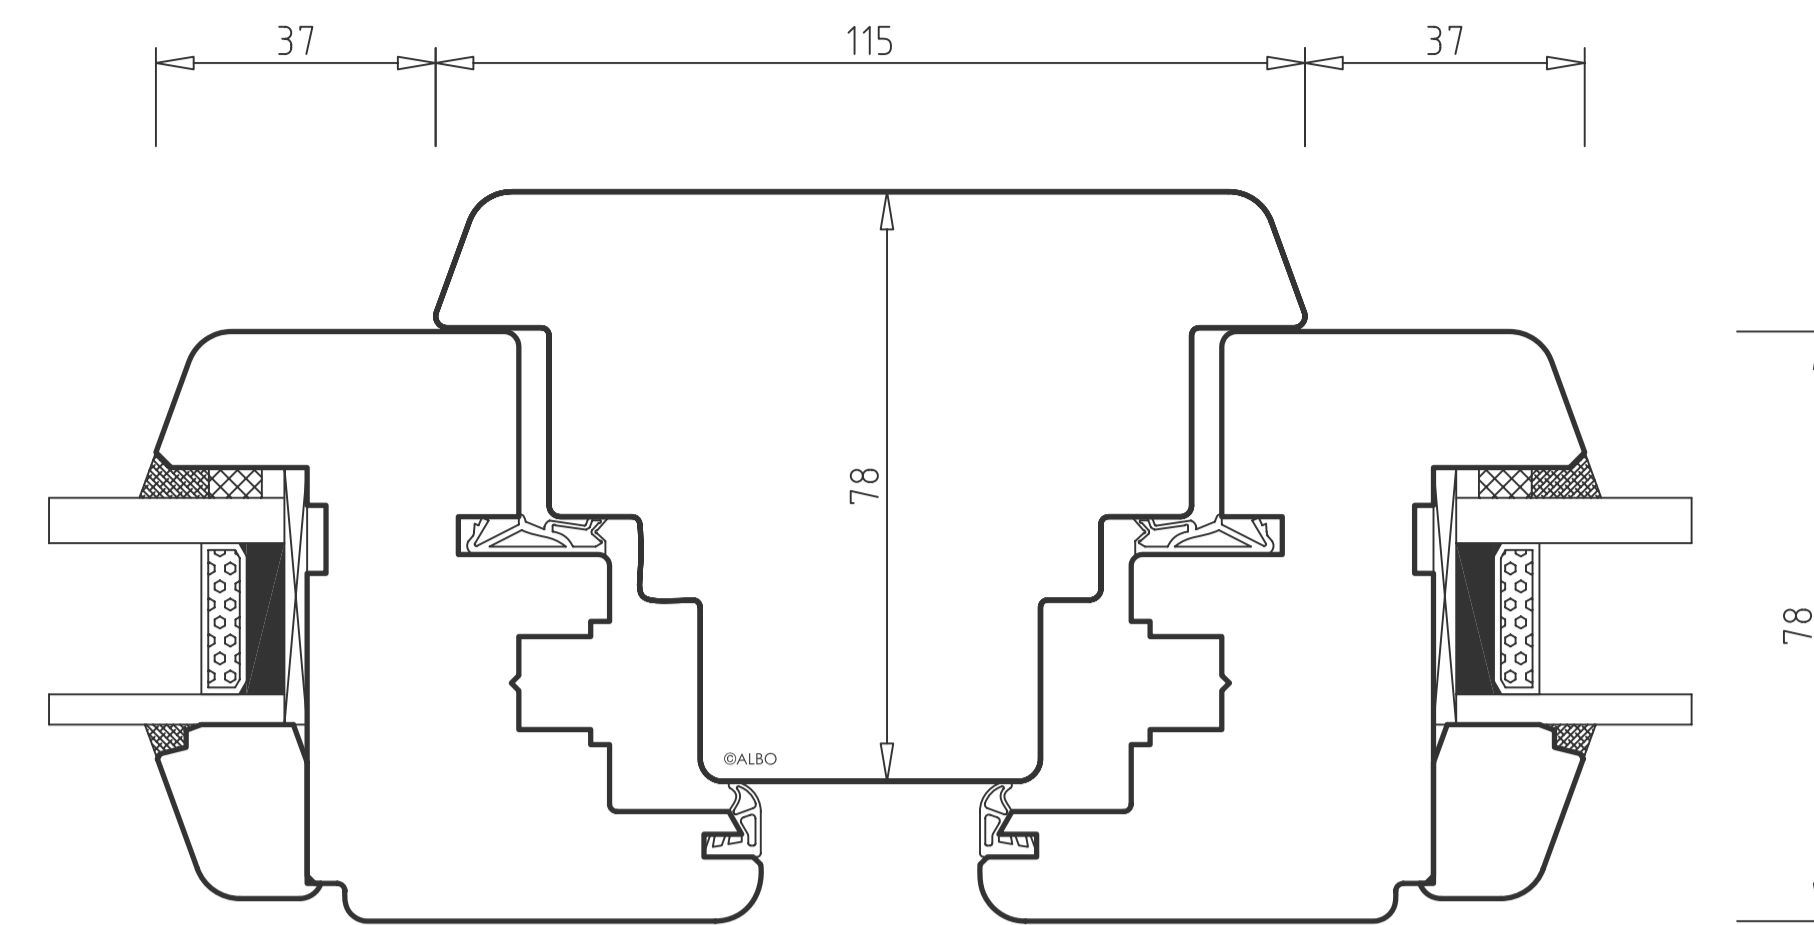

ALBO TREND IV78
SVISLÝ ŘEZ A - A'

ALBO TREND IV78 - ŠTULPOVÝ SRAZ
VODOROVNÝ ŘEZ B - B'

ALBO TREND IV78 SLOUPEK
VODOROVNÝ ŘEZ C - C'

pohled z interiéru

pohled z interiéru

ALBO TREND IV78 FIX
VODOROVNÝ ŘEZ D - D'

ALBO TREND IV78 PŘÍČKA 65 mm
SVISLÝ ŘEZ E - E'

ALBO TREND IV78 PŘÍČKA 80 mm
SVISLÝ ŘEZ E - E'

NÁZEV PROFILACE
ALBO TREND IV78

NÁZEV VÝKRESU
SVISLÝ ŘEZ OKNEM
VODOROVNÝ ŘEZ - ŠTULP
VODOROVNÝ ŘEZ - SLOUPEK
VODOROVNÝ ŘEZ - FIX
VODOROVNÝ ŘEZ - PŘÍČKA 65, 80 mm