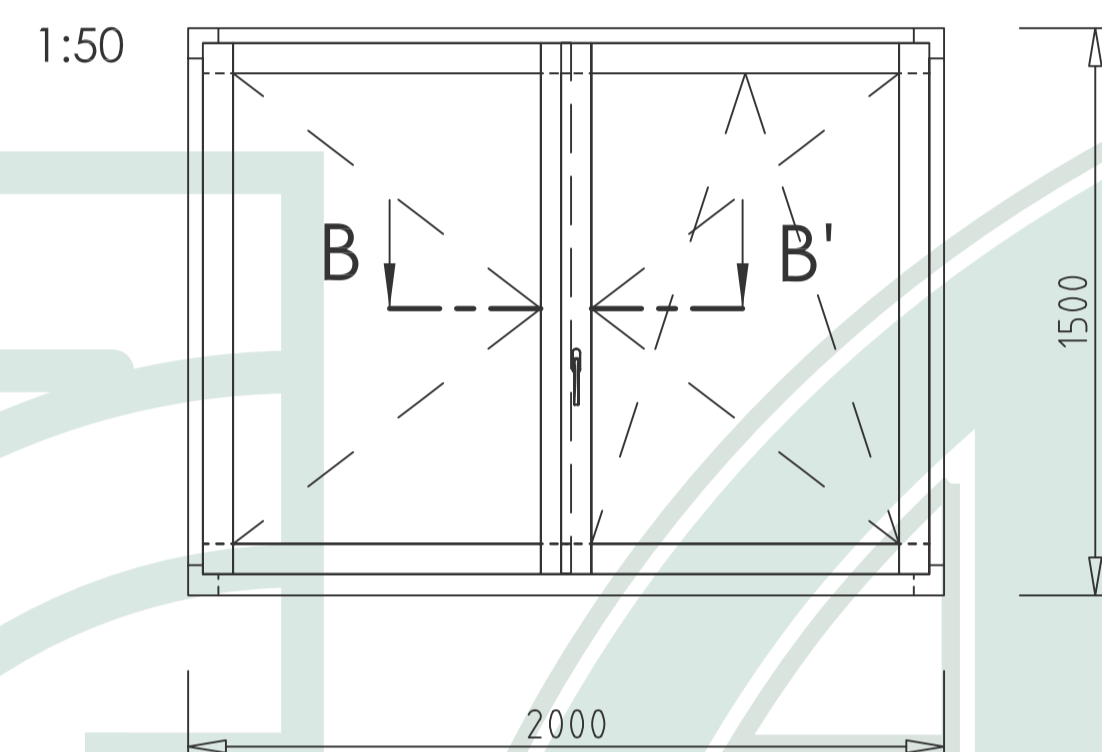

ALBO TREND IV78
SVISLÝ ŘEZ A - A'

ALBO TREND IV78 - ŠTULPOVÝ SRAZ
VODOROVNÝ ŘEZ B - B'

ALBO TREND IV78 SLOUPEK
VODOROVNÝ ŘEZ C - C'

pohled z interiéru

pohled z interiéru

ALBO TREND IV78 FIX
VODOROVNÝ ŘEZ D - D'

ALBO TREND IV78 PŘÍČKA 65 mm
SVISLÝ ŘEZ E - E'

ALBO TREND IV78 PŘÍČKA 80 mm
SVISLÝ ŘEZ E - E'

NÁZEV PROFILACE
ALBO TREND IV78

NÁZEV VÝKRESU
SVISLÝ ŘEZ OKNEM
VODOROVNÝ ŘEZ - ŠTULP
VODOROVNÝ ŘEZ - SLOUPEK
VODOROVNÝ ŘEZ - FIX
VODOROVNÝ ŘEZ - PŘÍČKA 65, 80 mm