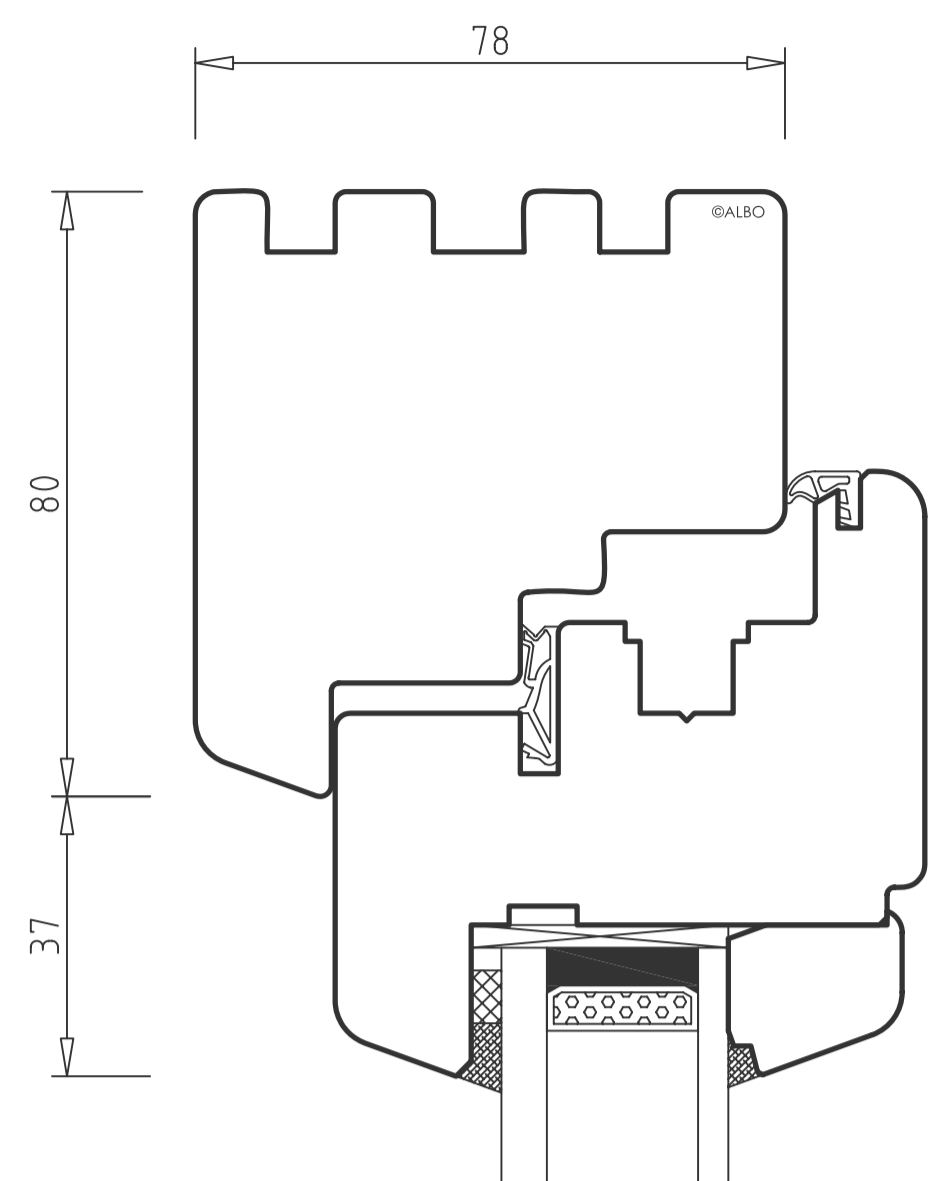

ALBO TREND IV78
SVISLÝ ŘEZ A - A'

ALBO TREND IV78 - ŠTULPOVÝ SRAZ
VODOROVNÝ ŘEZ B - B'

ALBO TREND IV78 SLOUPEK
VODOROVNÝ ŘEZ C - C'

pohled z interiéru

pohled z interiéru

ALBO TREND IV78 FIX
VODOROVNÝ ŘEZ D - D'

ALBO TREND IV78 PŘÍČKA 65 mm
SVISLÝ ŘEZ E - E'

ALBO TREND IV78 PŘÍČKA 80 mm
SVISLÝ ŘEZ E - E'

NÁZEV PROFILACE
ALBO TREND IV78

NÁZEV VÝKRESU
SVISLÝ ŘEZ OKNEM
VODOROVNÝ ŘEZ - ŠTULP
VODOROVNÝ ŘEZ - SLOUPEK
VODOROVNÝ ŘEZ - FIX
VODOROVNÝ ŘEZ - PŘÍČKA 65, 80 mm