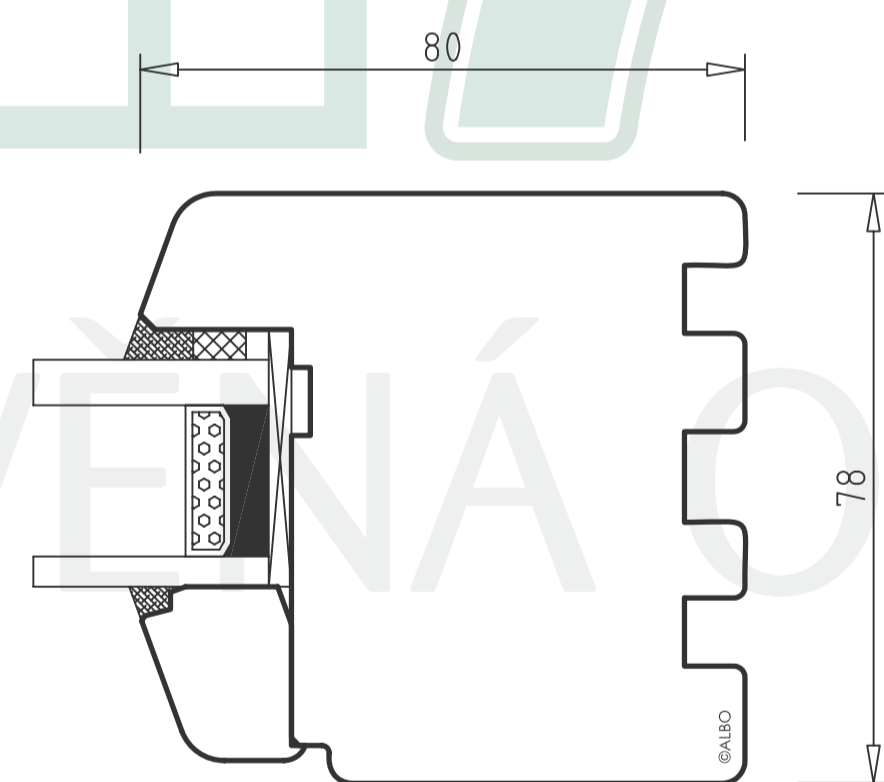

ALBO TREND IV78
SVISLÝ ŘEZ A - A'

ALBO TREND IV78 - ŠTULPOVÝ SRAZ
VODOROVNÝ ŘEZ B - B'

ALBO TREND IV78 SLOUPEK
VODOROVNÝ ŘEZ C - C'

pohled z interiéru

pohled z interiéru

ALBO TREND IV78 FIX
VODOROVNÝ ŘEZ D - D'

ALBO TREND IV78 PŘÍČKA 65 mm
SVISLÝ ŘEZ E - E'

ALBO TREND IV78 PŘÍČKA 80 mm
SVISLÝ ŘEZ E - E'

NÁZEV PROFILACE
ALBO TREND IV78

NÁZEV VÝKRESU
SVISLÝ ŘEZ OKNEM
VODOROVNÝ ŘEZ - ŠTULP
VODOROVNÝ ŘEZ - SLOUPEK
VODOROVNÝ ŘEZ - FIX
VODOROVNÝ ŘEZ - PŘÍČKA 65, 80 mm