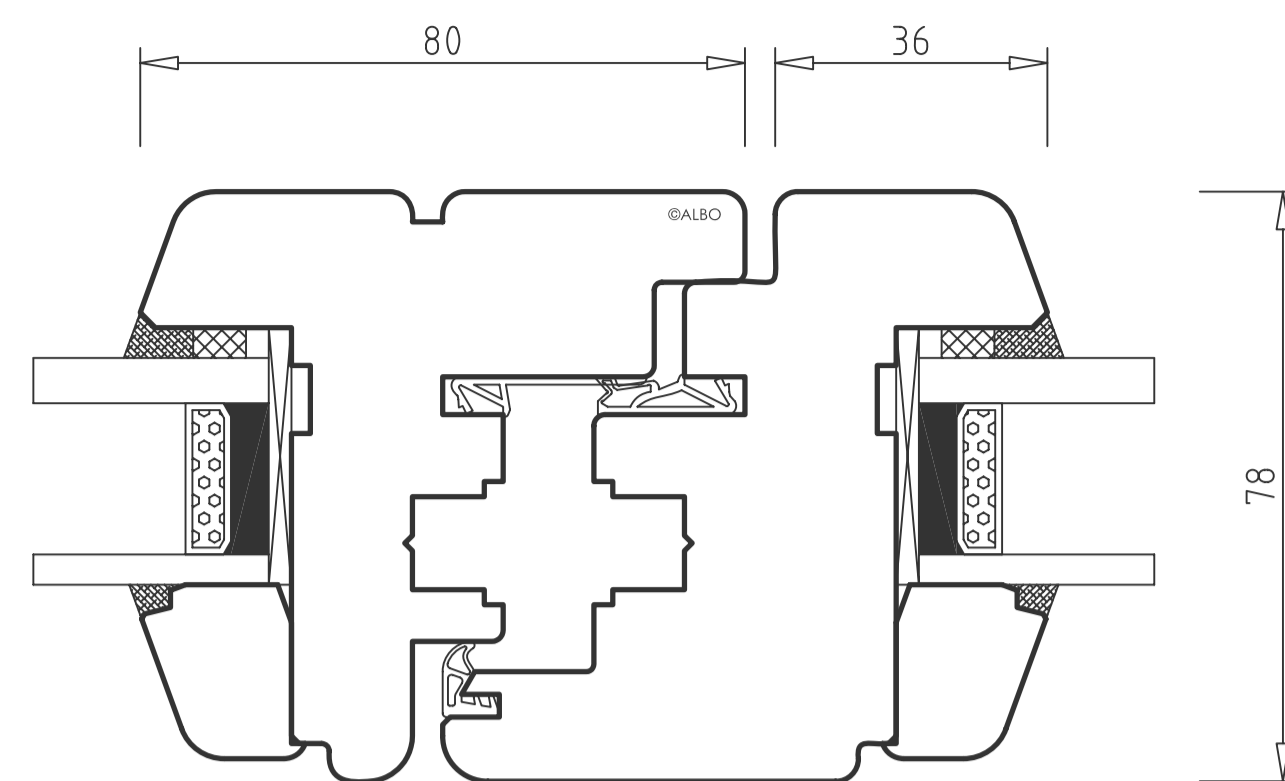

ALBO TREND IV78
SVISLÝ ŘEZ A - A'

ALBO TREND IV78 - ŠTULPOVÝ SRAZ
VODOROVNÝ ŘEZ B - B'

ALBO TREND IV78 SLOUPEK
VODOROVNÝ ŘEZ C - C'

pohled z interiéru

pohled z interiéru

ALBO TREND IV78 FIX
VODOROVNÝ ŘEZ D - D'

ALBO TREND IV78 PŘÍČKA 65 mm
SVISLÝ ŘEZ E - E'

ALBO TREND IV78 PŘÍČKA 80 mm
SVISLÝ ŘEZ E - E'

NÁZEV PROFILACE
ALBO TREND IV78

NÁZEV VÝKRESU
SVISLÝ ŘEZ OKNEM
VODOROVNÝ ŘEZ - ŠTULP
VODOROVNÝ ŘEZ - SLOUPEK
VODOROVNÝ ŘEZ - FIX
VODOROVNÝ ŘEZ - PŘÍČKA 65, 80 mm