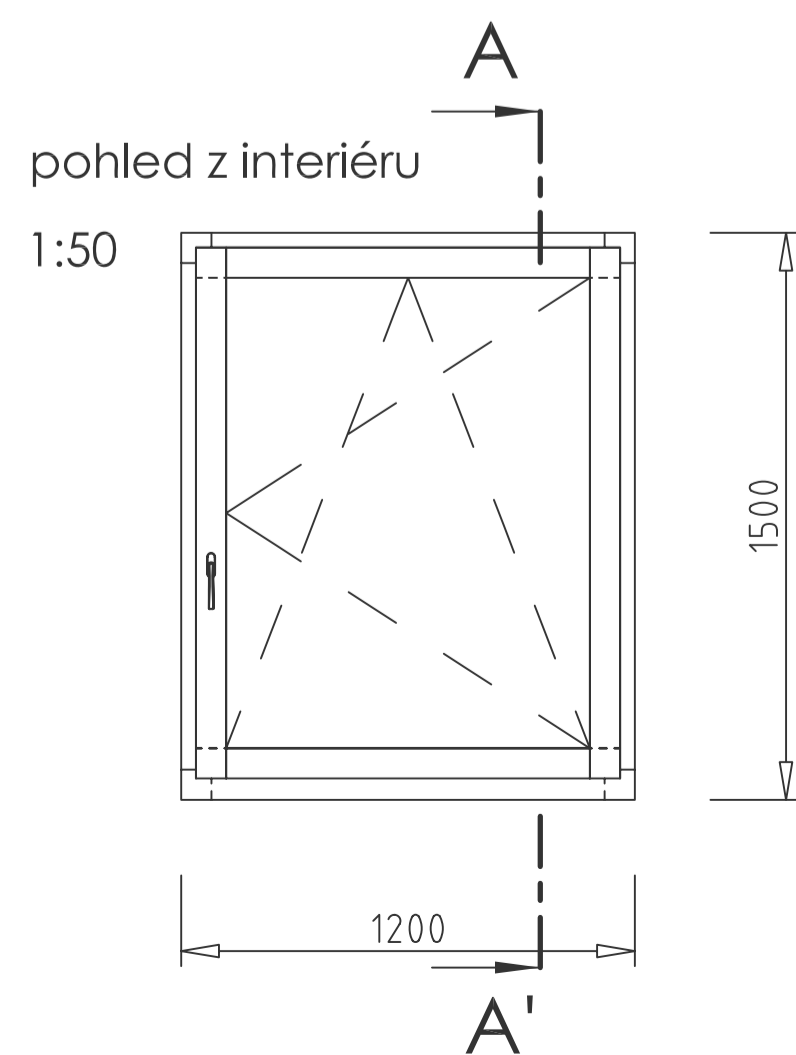

ALBO TREND IV78
SVISLÝ ŘEZ A - A'

ALBO TREND IV78 - ŠTULPOVÝ SRAZ
VODOROVNÝ ŘEZ B - B'

ALBO TREND IV78 SLOUPEK
VODOROVNÝ ŘEZ C - C'

pohled z interiéru

pohled z interiéru

ALBO TREND IV78 FIX
VODOROVNÝ ŘEZ D - D'

ALBO TREND IV78 PŘÍČKA 65 mm
SVISLÝ ŘEZ E - E'

ALBO TREND IV78 PŘÍČKA 80 mm
SVISLÝ ŘEZ E - E'

NÁZEV PROFILACE
ALBO TREND IV78

NÁZEV VÝKRESU
SVISLÝ ŘEZ OKNEM
VODOROVNÝ ŘEZ - ŠTULP
VODOROVNÝ ŘEZ - SLOUPEK
VODOROVNÝ ŘEZ - FIX
VODOROVNÝ ŘEZ - PŘÍČKA 65, 80 mm