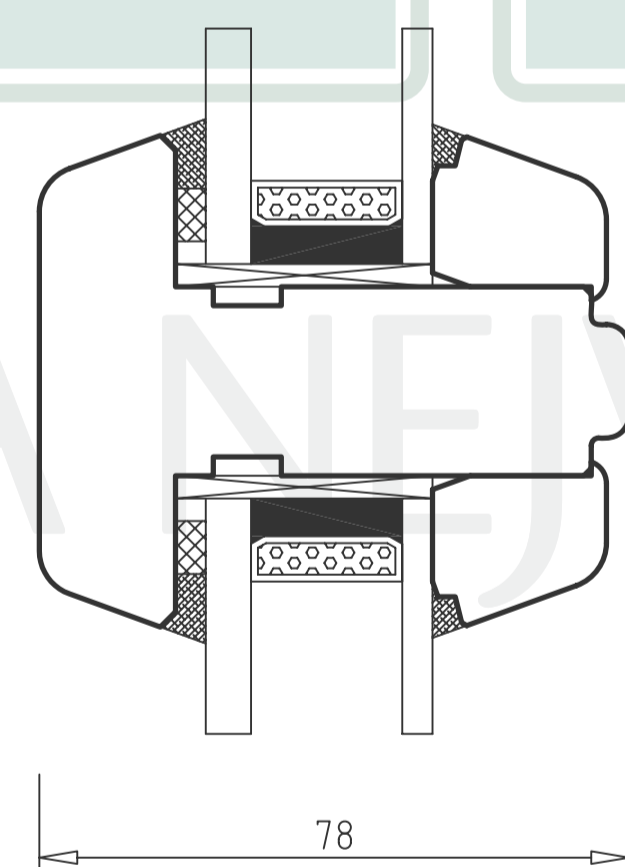

ALBO TREND IV78
SVISLÝ ŘEZ A - A'

ALBO TREND IV78 - ŠTULPOVÝ SRAZ
VODOROVNÝ ŘEZ B - B'

ALBO TREND IV78 SLOUPEK
VODOROVNÝ ŘEZ C - C'

pohled z interiéru

pohled z interiéru

ALBO TREND IV78 FIX
VODOROVNÝ ŘEZ D - D'

ALBO TREND IV78 PŘÍČKA 65 mm
SVISLÝ ŘEZ E - E'

ALBO TREND IV78 PŘÍČKA 80 mm
SVISLÝ ŘEZ E - E'

NÁZEV PROFILACE
ALBO TREND IV78

NÁZEV VÝKRESU
SVISLÝ ŘEZ OKNEM
VODOROVNÝ ŘEZ - ŠTULP
VODOROVNÝ ŘEZ - SLOUPEK
VODOROVNÝ ŘEZ - FIX
VODOROVNÝ ŘEZ - PŘÍČKA 65, 80 mm