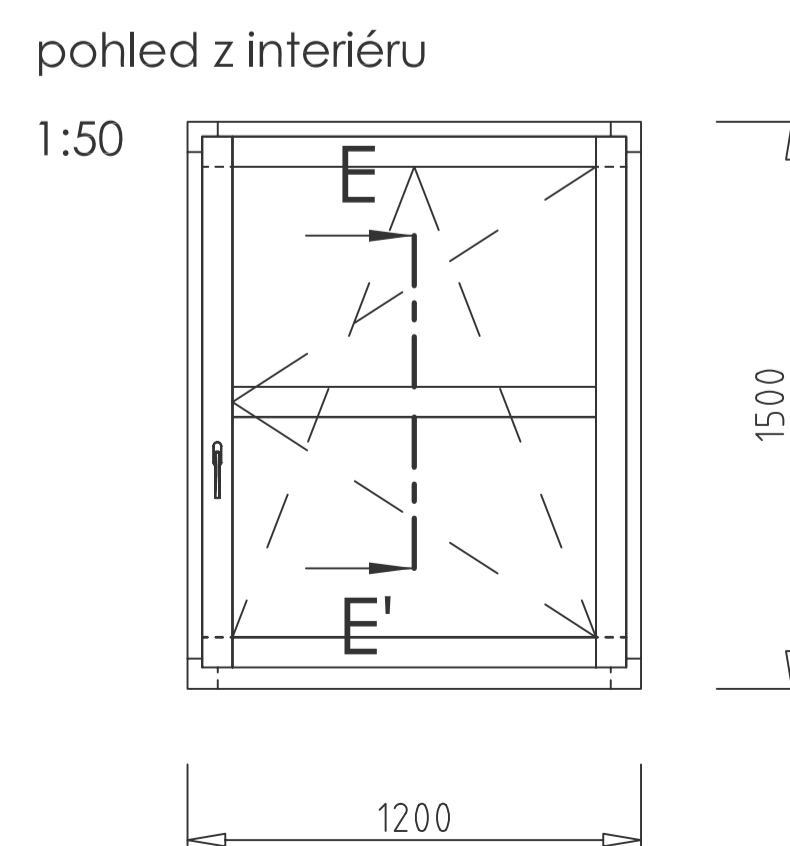

ALBO TREND IV78
SVISLÝ ŘEZ A - A'

ALBO TREND IV78 - ŠTULPOVÝ SRAZ
VODOROVNÝ ŘEZ B - B'

ALBO TREND IV78 SLOUPEK
VODOROVNÝ ŘEZ C - C'

pohled z interiéru

pohled z interiéru

ALBO TREND IV78 FIX
VODOROVNÝ ŘEZ D - D'

ALBO TREND IV78 PŘÍČKA 65 mm
SVISLÝ ŘEZ E - E'

ALBO TREND IV78 PŘÍČKA 80 mm
SVISLÝ ŘEZ E - E'

NÁZEV PROFILACE
ALBO TREND IV78

NÁZEV VÝKRESU
SVISLÝ ŘEZ OKNEM
VODOROVNÝ ŘEZ - ŠTULP
VODOROVNÝ ŘEZ - SLOUPEK
VODOROVNÝ ŘEZ - FIX
VODOROVNÝ ŘEZ - PŘÍČKA 65, 80 mm