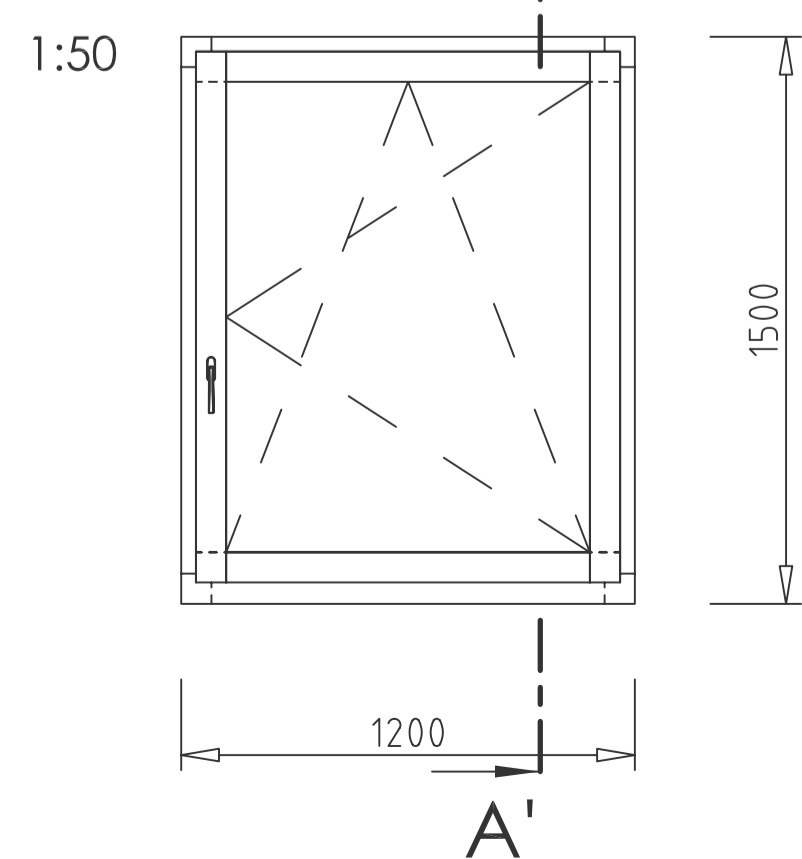

ALBO TREND 3+ IV78
SVISLÝ ŘEZ A - A'

ALBO TREND 3+ IV78 - ŠTULPOVÝ SRAZ
VODOROVNÝ ŘEZ B - B'

ALBO TREND 3+ IV78 SLOUPEK
VODOROVNÝ ŘEZ C - C'

pohled z interiéru

pohled z interiéru

ALBO TREND 3+ IV78 FIX
VODOROVNÝ ŘEZ D - D'

ALBO TREND 3+ IV78 PŘÍČKA 65 mm
SVISLÝ ŘEZ E - E'

ALBO TREND 3+ IV78 PŘÍČKA 80 mm
SVISLÝ ŘEZ E - E'

pohled z interiéru

pohled z interiéru

pohled z interiéru

NÁZEV PROFILACE

ALBO TREND3+ IV78

NÁZEV VÝKRESU
SVISLÝ ŘEZ OKNEM
VODOROVNÝ ŘEZ - ŠTULP
VODOROVNÝ ŘEZ - SLOUPEK
VODOROVNÝ ŘEZ - FIX
VODOROVNÝ ŘEZ - PŘÍČKA 65, 80 mm