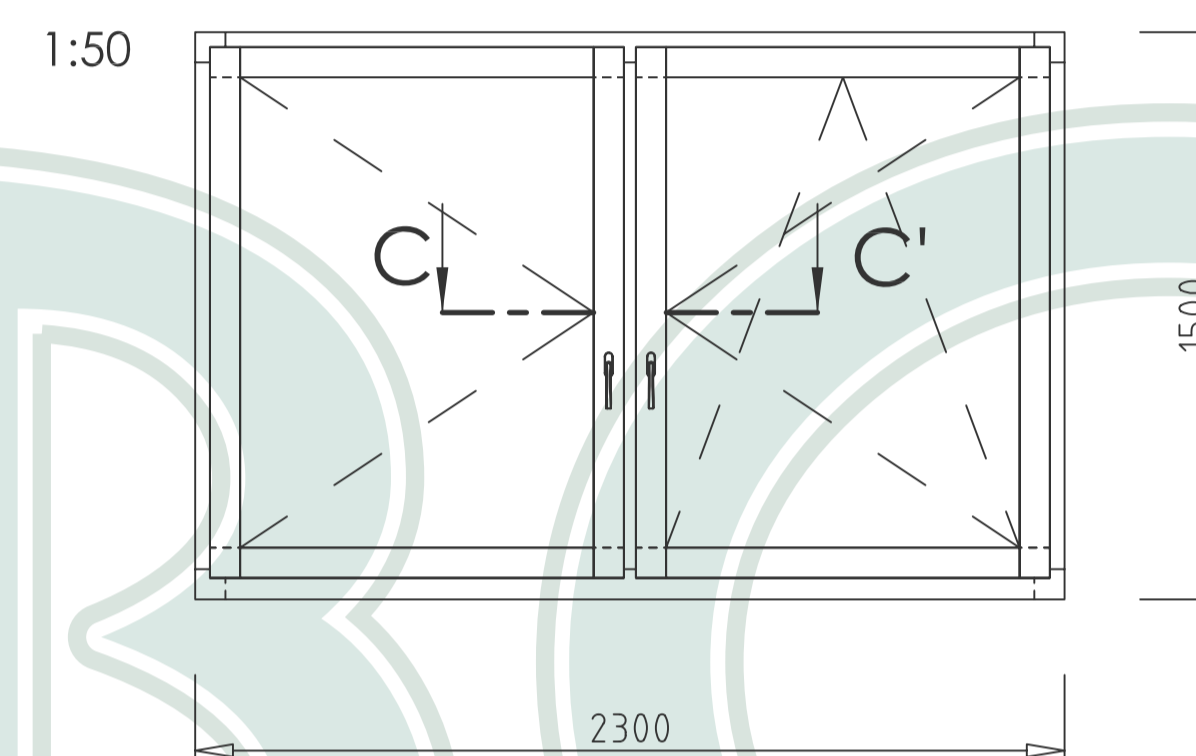

ALBO TREND 3+ IV78
SVISLÝ ŘEZ A - A'

ALBO TREND 3+ IV78 - ŠTULPOVÝ SRAZ
VODOROVNÝ ŘEZ B - B'

ALBO TREND 3+ IV78 SLOUPEK
VODOROVNÝ ŘEZ C - C'

pohled z interiéru

pohled z interiéru

ALBO TREND 3+ IV78 FIX
VODOROVNÝ ŘEZ D - D'

ALBO TREND 3+ IV78 PŘÍČKA 65 mm
SVISLÝ ŘEZ E - E'

ALBO TREND 3+ IV78 PŘÍČKA 80 mm
SVISLÝ ŘEZ E - E'

pohled z interiéru

pohled z interiéru

pohled z interiéru

NÁZEV PROFILACE

ALBO TREND3+ IV78

NÁZEV VÝKRESU
SVISLÝ ŘEZ OKNEM
VODOROVNÝ ŘEZ - ŠTULP
VODOROVNÝ ŘEZ - SLOUPEK
VODOROVNÝ ŘEZ - FIX
VODOROVNÝ ŘEZ - PŘÍČKA 65, 80 mm