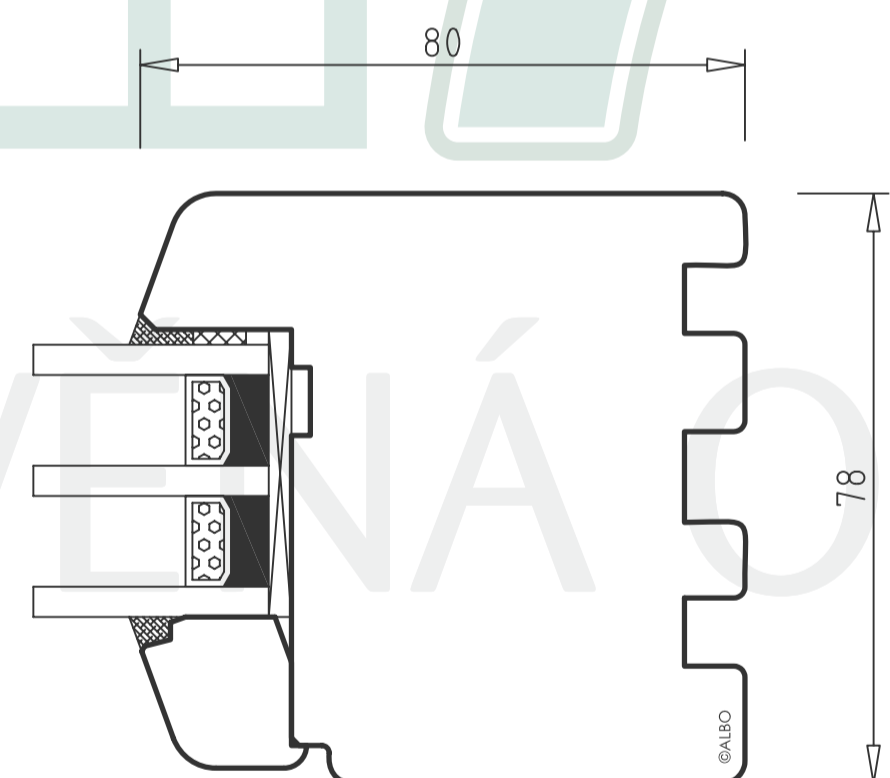

ALBO TREND 3+ IV78
SVISLÝ ŘEZ A - A'

ALBO TREND 3+ IV78 - ŠTULPOVÝ SRAZ
VODOROVNÝ ŘEZ B - B'

ALBO TREND 3+ IV78 SLOUPEK
VODOROVNÝ ŘEZ C - C'

pohled z interiéru

pohled z interiéru

ALBO TREND 3+ IV78 FIX
VODOROVNÝ ŘEZ D - D'

ALBO TREND 3+ IV78 PŘÍČKA 65 mm
SVISLÝ ŘEZ E - E'

ALBO TREND 3+ IV78 PŘÍČKA 80 mm
SVISLÝ ŘEZ E - E'

pohled z interiéru

pohled z interiéru

pohled z interiéru

NÁZEV PROFILACE

ALBO TREND3+ IV78

NÁZEV VÝKRESU
SVISLÝ ŘEZ OKNEM
VODOROVNÝ ŘEZ - ŠTULP
VODOROVNÝ ŘEZ - SLOUPEK
VODOROVNÝ ŘEZ - FIX
VODOROVNÝ ŘEZ - PŘÍČKA 65, 80 mm