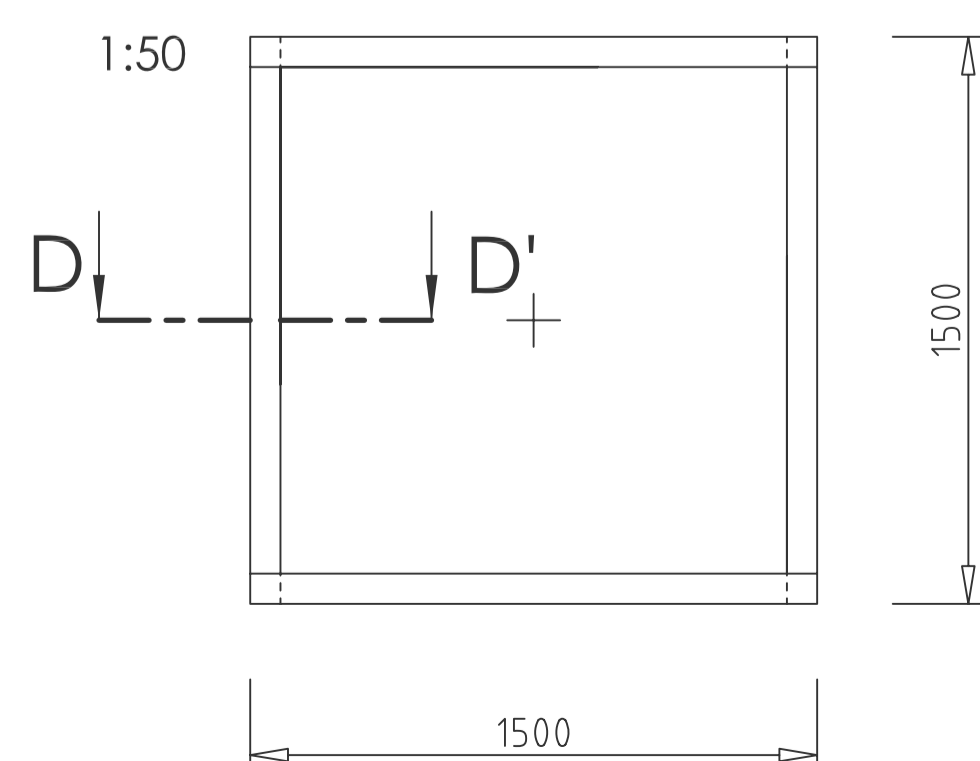

ALBO TREND 3+ IV78
SVISLÝ ŘEZ A - A'

ALBO TREND 3+ IV78 - ŠTULPOVÝ SRAZ
VODOROVNÝ ŘEZ B - B'

ALBO TREND 3+ IV78 SLOUPEK
VODOROVNÝ ŘEZ C - C'

pohled z interiéru

pohled z interiéru

ALBO TREND 3+ IV78 FIX
VODOROVNÝ ŘEZ D - D'

ALBO TREND 3+ IV78 PŘÍČKA 65 mm
SVISLÝ ŘEZ E - E'

ALBO TREND 3+ IV78 PŘÍČKA 80 mm
SVISLÝ ŘEZ E - E'

pohled z interiéru

pohled z interiéru

pohled z interiéru

NÁZEV PROFILACE

ALBO TREND3+ IV78

NÁZEV VÝKRESU
SVISLÝ ŘEZ OKNEM
VODOROVNÝ ŘEZ - ŠTULP
VODOROVNÝ ŘEZ - SLOUPEK
VODOROVNÝ ŘEZ - FIX
VODOROVNÝ ŘEZ - PŘÍČKA 65, 80 mm