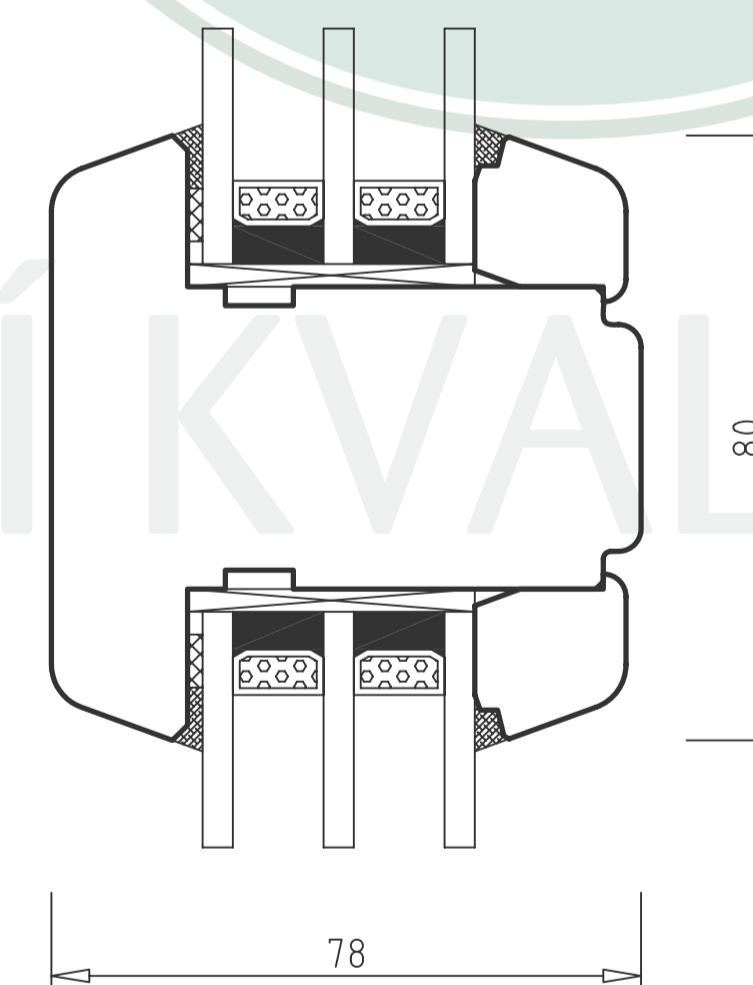

ALBO TREND 3+ IV78
SVISLÝ ŘEZ A - A'

ALBO TREND 3+ IV78 - ŠTULPOVÝ SRAZ
VODOROVNÝ ŘEZ B - B'

ALBO TREND 3+ IV78 SLOUPEK
VODOROVNÝ ŘEZ C - C'

pohled z interiéru

pohled z interiéru

ALBO TREND 3+ IV78 FIX
VODOROVNÝ ŘEZ D - D'

ALBO TREND 3+ IV78 PŘÍČKA 65 mm
SVISLÝ ŘEZ E - E'

ALBO TREND 3+ IV78 PŘÍČKA 80 mm
SVISLÝ ŘEZ E - E'

pohled z interiéru

pohled z interiéru

pohled z interiéru

NÁZEV PROFILACE

ALBO TREND3+ IV78

NÁZEV VÝKRESU
SVISLÝ ŘEZ OKNEM
VODOROVNÝ ŘEZ - ŠTULP
VODOROVNÝ ŘEZ - SLOUPEK
VODOROVNÝ ŘEZ - FIX
VODOROVNÝ ŘEZ - PŘÍČKA 65, 80 mm