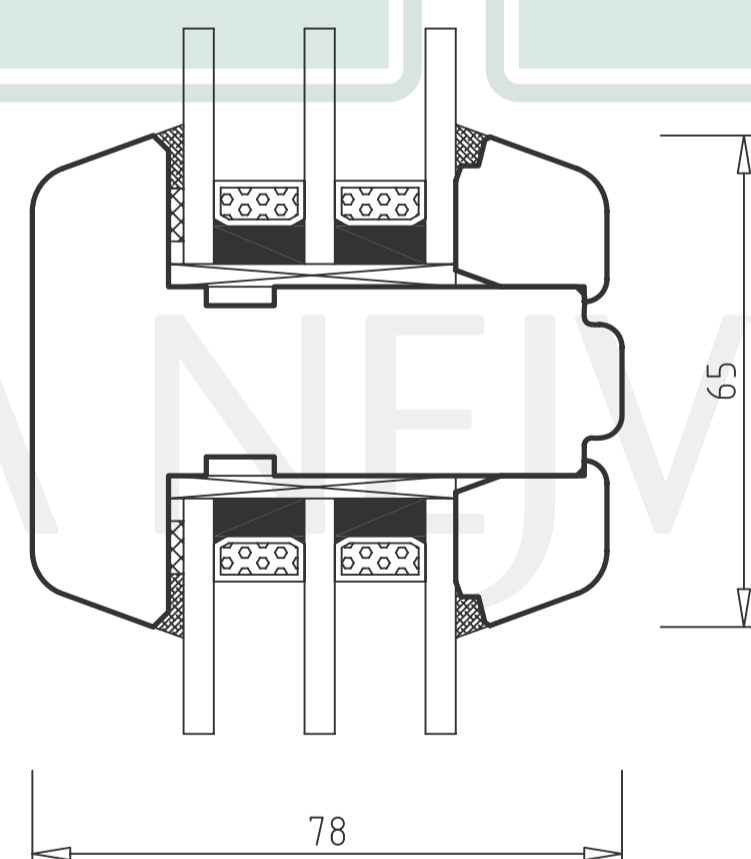

ALBO TREND 3+ IV78
SVISLÝ ŘEZ A - A'

ALBO TREND 3+ IV78 - ŠTULPOVÝ SRAZ
VODOROVNÝ ŘEZ B - B'

ALBO TREND 3+ IV78 SLOUPEK
VODOROVNÝ ŘEZ C - C'

pohled z interiéru

pohled z interiéru

ALBO TREND 3+ IV78 FIX
VODOROVNÝ ŘEZ D - D'

ALBO TREND 3+ IV78 PŘÍČKA 65 mm
SVISLÝ ŘEZ E - E'

ALBO TREND 3+ IV78 PŘÍČKA 80 mm
SVISLÝ ŘEZ E - E'

pohled z interiéru

pohled z interiéru

pohled z interiéru

NÁZEV PROFILACE

ALBO TREND3+ IV78

NÁZEV VÝKRESU
SVISLÝ ŘEZ OKNEM
VODOROVNÝ ŘEZ - ŠTULP
VODOROVNÝ ŘEZ - SLOUPEK
VODOROVNÝ ŘEZ - FIX
VODOROVNÝ ŘEZ - PŘÍČKA 65, 80 mm