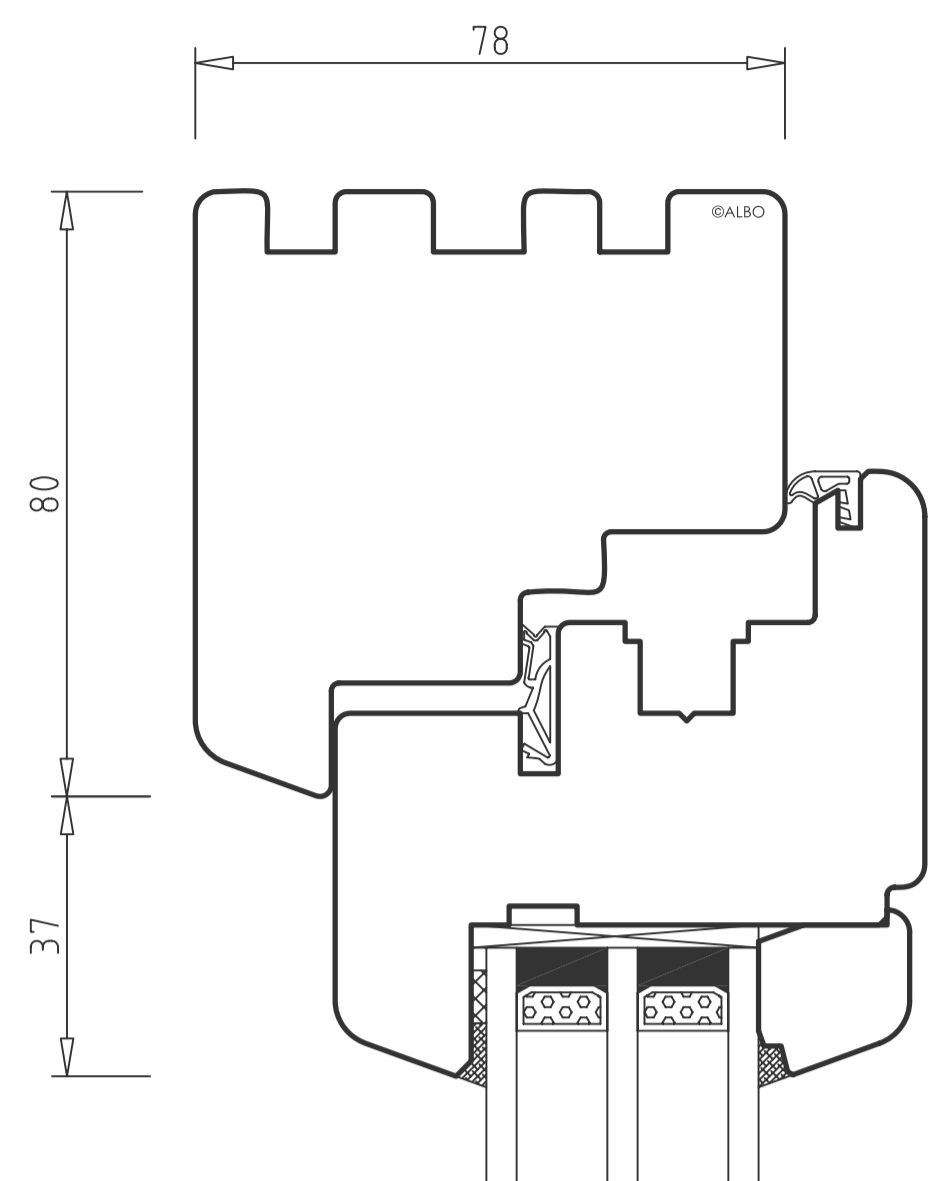

ALBO TREND 3+ IV78
SVISLÝ ŘEZ A - A'

ALBO TREND 3+ IV78 - ŠTULPOVÝ SRAZ
VODOROVNÝ ŘEZ B - B'

ALBO TREND 3+ IV78 SLOUPEK
VODOROVNÝ ŘEZ C - C'

pohled z interiéru

pohled z interiéru

ALBO TREND 3+ IV78 FIX
VODOROVNÝ ŘEZ D - D'

ALBO TREND 3+ IV78 PŘÍČKA 65 mm
SVISLÝ ŘEZ E - E'

ALBO TREND 3+ IV78 PŘÍČKA 80 mm
SVISLÝ ŘEZ E - E'

pohled z interiéru

pohled z interiéru

pohled z interiéru

NÁZEV PROFILACE

ALBO TREND3+ IV78

NÁZEV VÝKRESU
SVISLÝ ŘEZ OKNEM
VODOROVNÝ ŘEZ - ŠTULP
VODOROVNÝ ŘEZ - SLOUPEK
VODOROVNÝ ŘEZ - FIX
VODOROVNÝ ŘEZ - PŘÍČKA 65, 80 mm