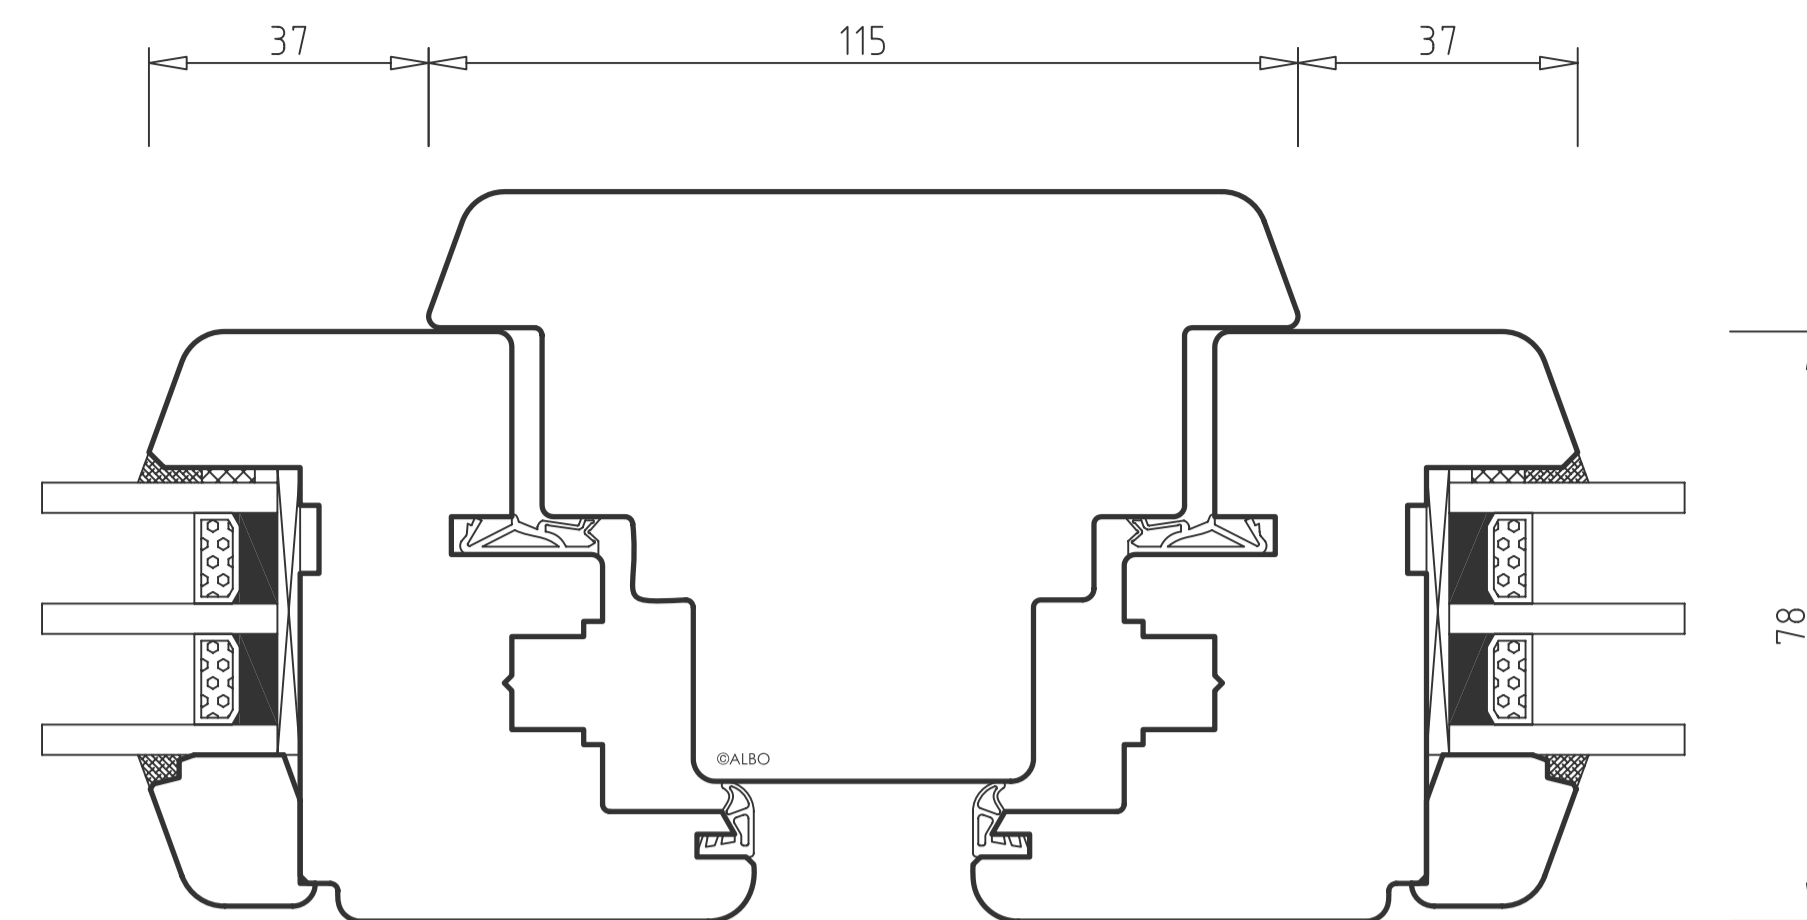

ALBO TREND 3+ IV78
SVISLÝ ŘEZ A - A'

ALBO TREND 3+ IV78 - ŠTULPOVÝ SRAZ
VODOROVNÝ ŘEZ B - B'

ALBO TREND 3+ IV78 SLOUPEK
VODOROVNÝ ŘEZ C - C'

pohled z interiéru

pohled z interiéru

ALBO TREND 3+ IV78 FIX
VODOROVNÝ ŘEZ D - D'

ALBO TREND 3+ IV78 PŘÍČKA 65 mm
SVISLÝ ŘEZ E - E'

ALBO TREND 3+ IV78 PŘÍČKA 80 mm
SVISLÝ ŘEZ E - E'

pohled z interiéru

pohled z interiéru

pohled z interiéru

NÁZEV PROFILACE

ALBO TREND3+ IV78

NÁZEV VÝKRESU
SVISLÝ ŘEZ OKNEM
VODOROVNÝ ŘEZ - ŠTULP
VODOROVNÝ ŘEZ - SLOUPEK
VODOROVNÝ ŘEZ - FIX
VODOROVNÝ ŘEZ - PŘÍČKA 65, 80 mm