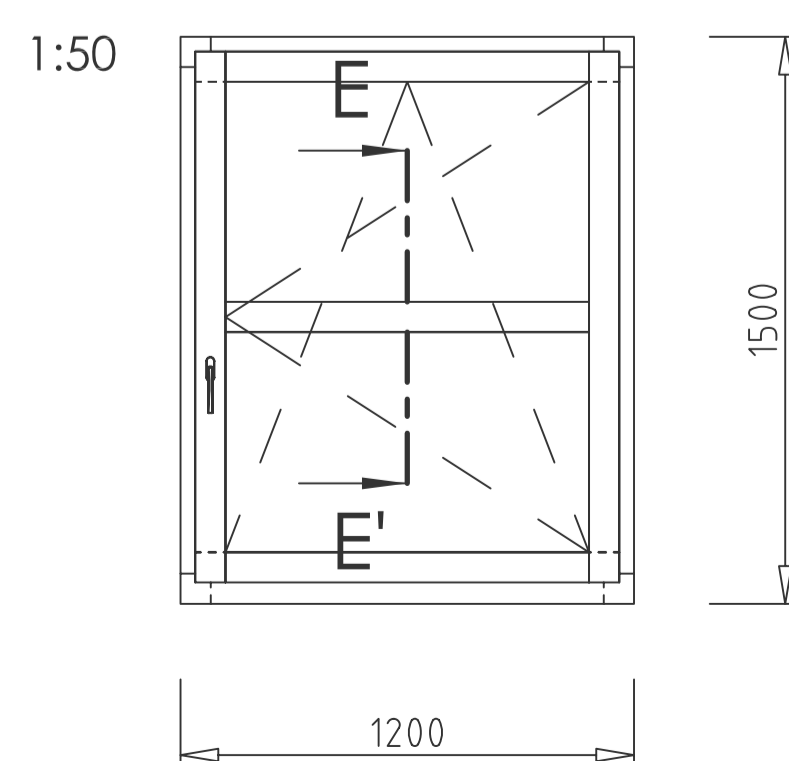

ALBO TREND 3+ IV78
SVISLÝ ŘEZ A - A'

ALBO TREND 3+ IV78 - ŠTULPOVÝ SRAZ
VODOROVNÝ ŘEZ B - B'

ALBO TREND 3+ IV78 SLOUPEK
VODOROVNÝ ŘEZ C - C'

pohled z interiéru

pohled z interiéru

ALBO TREND 3+ IV78 FIX
VODOROVNÝ ŘEZ D - D'

ALBO TREND 3+ IV78 PŘÍČKA 65 mm
SVISLÝ ŘEZ E - E'

ALBO TREND 3+ IV78 PŘÍČKA 80 mm
SVISLÝ ŘEZ E - E'

pohled z interiéru

pohled z interiéru

pohled z interiéru

NÁZEV PROFILACE

ALBO TREND3+ IV78

NÁZEV VÝKRESU
SVISLÝ ŘEZ OKNEM
VODOROVNÝ ŘEZ - ŠTULP
VODOROVNÝ ŘEZ - SLOUPEK
VODOROVNÝ ŘEZ - FIX
VODOROVNÝ ŘEZ - PŘÍČKA 65, 80 mm