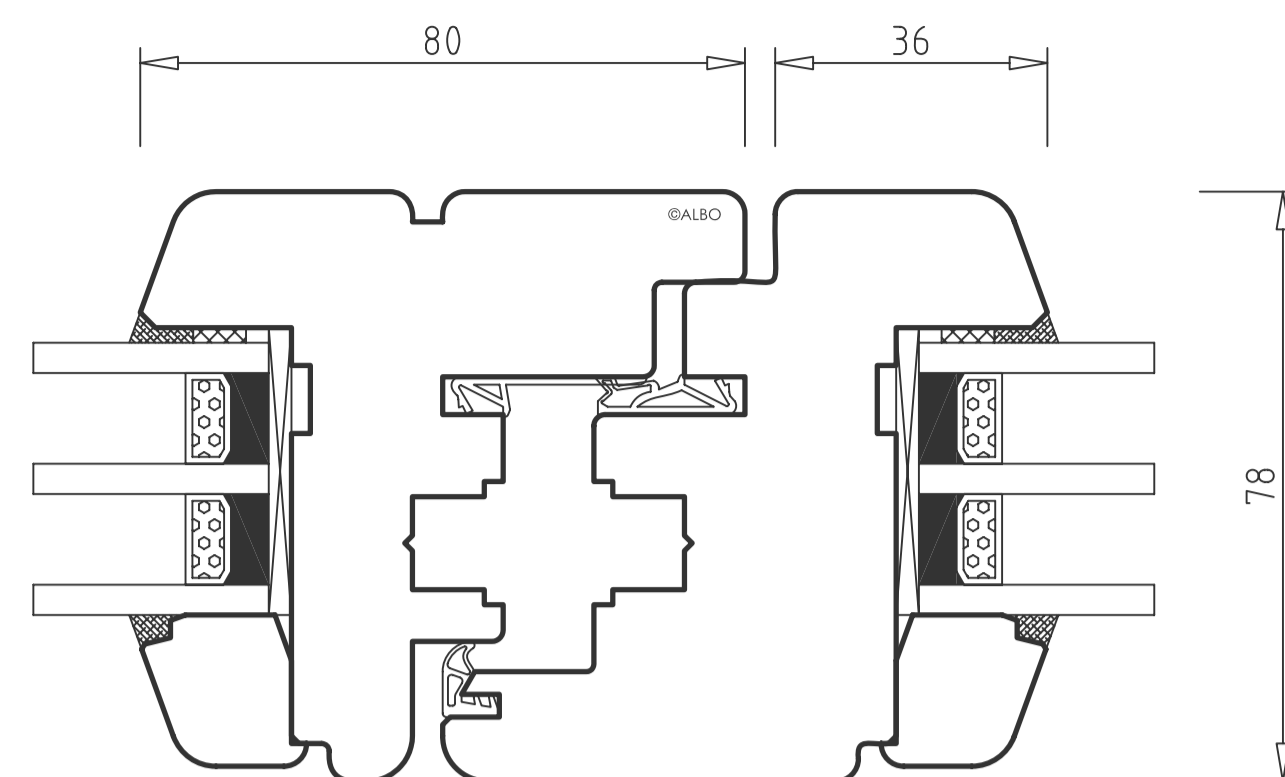

ALBO TREND 3+ IV78
SVISLÝ ŘEZ A - A'

ALBO TREND 3+ IV78 - ŠTULPOVÝ SRAZ
VODOROVNÝ ŘEZ B - B'

ALBO TREND 3+ IV78 SLOUPEK
VODOROVNÝ ŘEZ C - C'

pohled z interiéru

pohled z interiéru

ALBO TREND 3+ IV78 FIX
VODOROVNÝ ŘEZ D - D'

ALBO TREND 3+ IV78 PŘÍČKA 65 mm
SVISLÝ ŘEZ E - E'

ALBO TREND 3+ IV78 PŘÍČKA 80 mm
SVISLÝ ŘEZ E - E'

pohled z interiéru

pohled z interiéru

pohled z interiéru

NÁZEV PROFILACE

ALBO TREND3+ IV78

NÁZEV VÝKRESU
SVISLÝ ŘEZ OKNEM
VODOROVNÝ ŘEZ - ŠTULP
VODOROVNÝ ŘEZ - SLOUPEK
VODOROVNÝ ŘEZ - FIX
VODOROVNÝ ŘEZ - PŘÍČKA 65, 80 mm