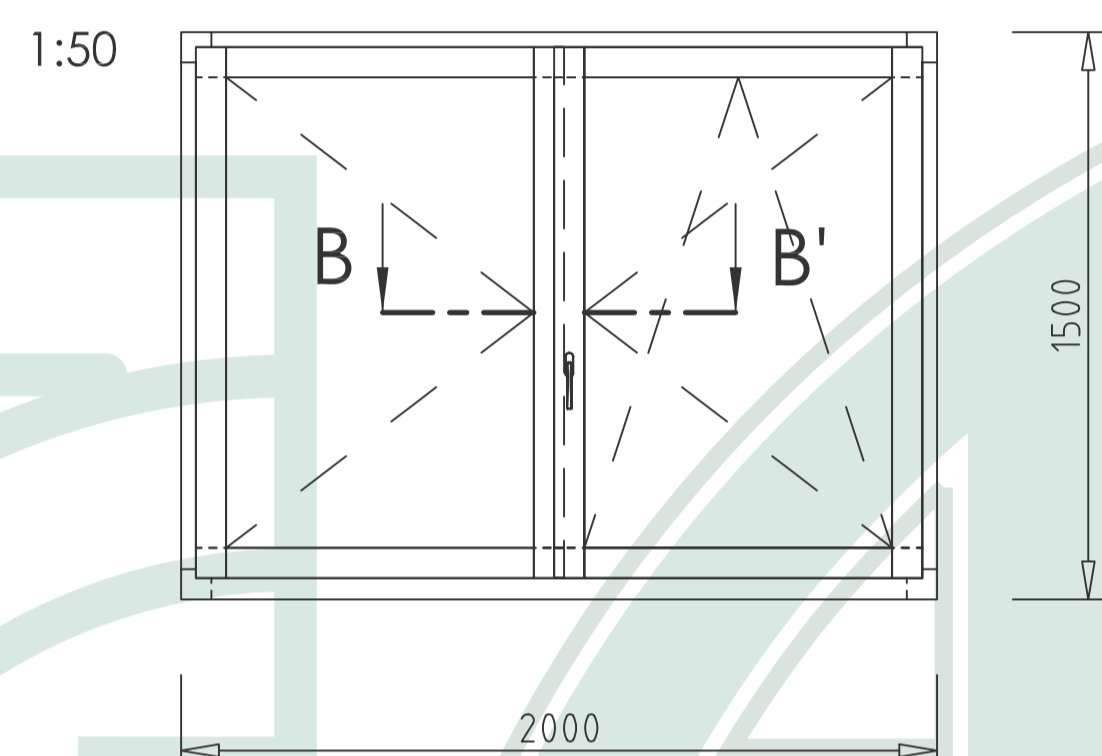

ALBO TREND 3+ IV78
SVISLÝ ŘEZ A - A'

ALBO TREND 3+ IV78 - ŠTULPOVÝ SRAZ
VODOROVNÝ ŘEZ B - B'

ALBO TREND 3+ IV78 SLOUPEK
VODOROVNÝ ŘEZ C - C'

pohled z interiéru

pohled z interiéru

ALBO TREND 3+ IV78 FIX
VODOROVNÝ ŘEZ D - D'

ALBO TREND 3+ IV78 PŘÍČKA 65 mm
SVISLÝ ŘEZ E - E'

ALBO TREND 3+ IV78 PŘÍČKA 80 mm
SVISLÝ ŘEZ E - E'

pohled z interiéru

pohled z interiéru

pohled z interiéru

NÁZEV PROFILACE

ALBO TREND3+ IV78

NÁZEV VÝKRESU
SVISLÝ ŘEZ OKNEM
VODOROVNÝ ŘEZ - ŠTULP
VODOROVNÝ ŘEZ - SLOUPEK
VODOROVNÝ ŘEZ - FIX
VODOROVNÝ ŘEZ - PŘÍČKA 65, 80 mm